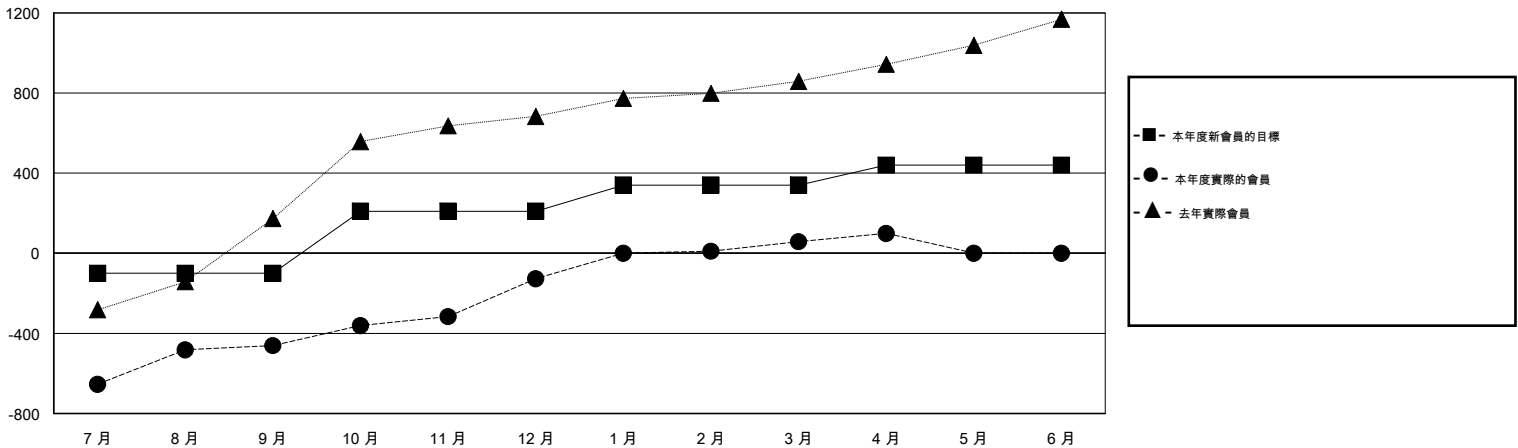

目標和實際會員累積

已取消的分會: 0	109 CLUBS OF 120 增添1位或以上的新會員	性別分佈
放棄的會員	點擊這裡取得健康評估資料	男 2,887 (64.20%)
過世 2		女 1,610 (35.80%)
分會已取消 0		家庭單位會員 201
其他 718		戶長 99
總計 720		非戶長 102