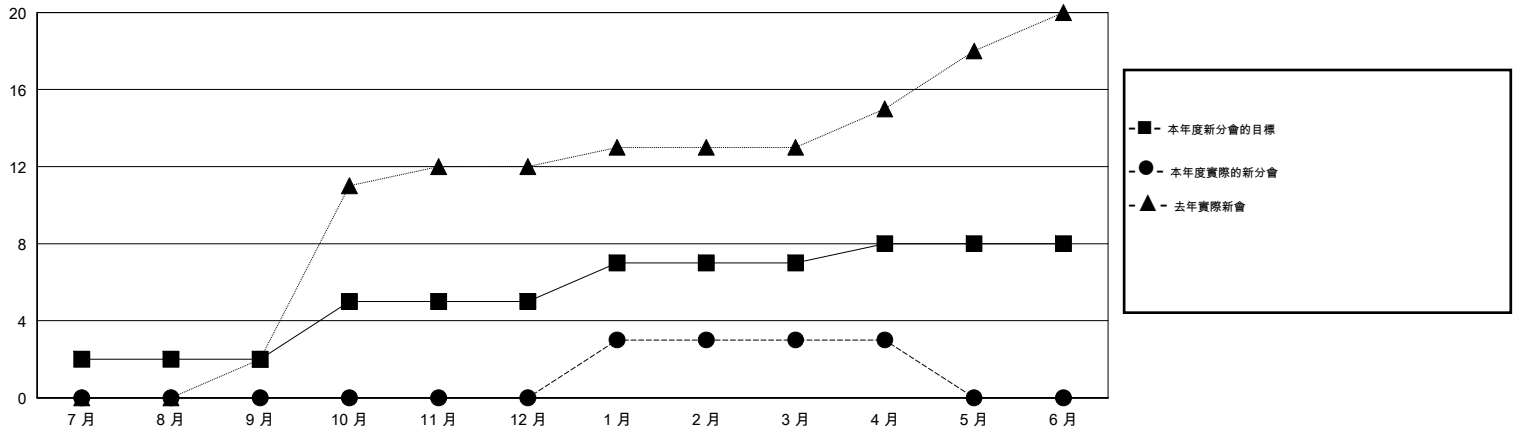

MONTHLY MEMBERSHIP PROGRESS REPORT

District 380

Results as of: 4/30/2016

GMT: ZE RAN SU

地點 CHINA

GMT憲章區 5

分會				
成果 2015-2016				
季	新分會目標	新會	會員流失的分會	淨增/減
7月/8月/9月	2	0	0	0
10月/11月/12月	3	0	0	0
1月/2月/3月	2	3	0	3
4月/5月/6月	1	0	0	0

位會員@每位須繳				
成果 2015-2016				
季	新會員目標	增加的授證/新會員	退會人數	淨增/減
7月/8月/9月	-100	203	664	-461
10月/11月/12月	310	355	21	334
1月/2月/3月	130	219	34	185
4月/5月/6月	100	43	2	41

目標與實際新會累積